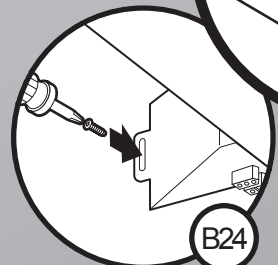

LIRE ET CONSERVER CES CONSIGNES

SINCE 1886
Hunter[®]

D1

			
Black (fan hot)	White (neutral)	Red (light hot)	Ground
Negro (línea viva de ventilador)	Blanco (neutro)	Rojo (línea viva de luz)	Tierra
Noir (sous tension, ventilateur)	Blanc (neutre)	Rouge (sous tension, lumière)	Mise à la terre